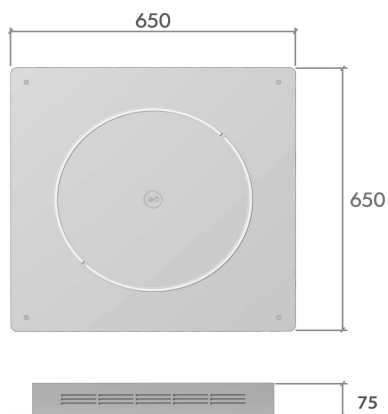

SCHEDA TECNICA / TECHNICAL SHEET

AirO Free

CARATTERISTICHE GENERALI GENERAL FEATURES

Categoria / Category	Depuratore Aria - Air Purifier
Materiali / Materials	Struttura Verniciata bianca / Frontale Vetro Bianco - Structure painted white / White Glass Cover
Portata mot./ Airflow capacity (m3/h)	60
Ambienti / Room (mq)	60
N° Motori / N. Motors	4 - modulabile / moduable
N.° Gener. Plasma / N.° NTP	2 - modulabile / moduable
Uscita aria / outlet air (mm):	Griglia superiore - Upper Grill
Montaggio / montage:	A soffitto / A parete - Ceiling / On the wall
Temperatura di esercizio / Operating temperature (°C)	0-50
Voltaggio / voltage (V):	110 - 240
Frequenza / frequency (Hz):	50 - 60
Potenza / power (W):	14 (15 W nominale / rated)
Pressione / pressure (Pa):	22
Rumorosità / noise (dB):	20
Comandi / controls:	Collegabile a comando esterno (non in dotazione) / Connectable to an external switch (not supplied)
Tipo di filtri / filters	Fibra poliestere lunga durata / Fibra poliuretano - Polyester Fiber long lasting / Polyurethane fiber

CARATTERISTICHE DELL'ILLUMINAZIONE / CHARACTERISTICS OF THE LIGHTING SYSTEM

Led di funzionamento - Operating Led

IMBALLO PACKAGING

MISURE / SIZE (cm) 70 (P) x 70 (L) x 8 (H)

PESO / WEIGHT (kg) 7,5

NOTE NOTES

COLORI DISPONIBILI: Frontale bianco
AVAILABLE COLOR: Front white

N.B: La scheda tecnica è indicativa e i dati potrebbero differire al variare dei componenti tecnici