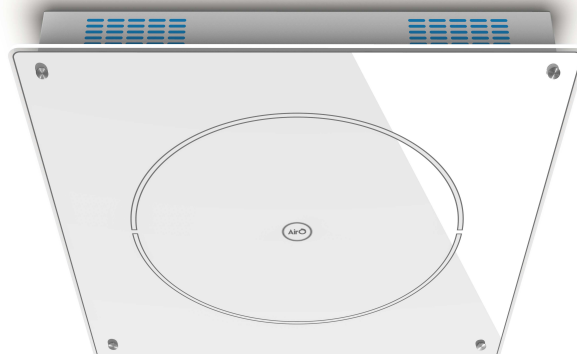

SCHEDA TECNICA / TECHNICAL SHEET

AirO Free

CARATTERISTICHE GENERALI GENERAL FEATURES

Categoria / Category	Depuratore Aria - Air Purifier
Materiali / Materials	Struttura Verniciata bianca / Frontale Vetro Bianco - Structure painted white / White Glass Cover
Portata mot./ Airflow capacity (m3/h)	60
Ambienti / Room (mq)	60
N° Motori / N. Motors	4 - modulabile / moduable
N.° Gener. Plasma / N.° NTP	2 - modulabile / moduable
Uscita aria / outlet air (mm):	Griglia superiore - Upper Grill
Montaggio / montage:	A soffitto / A parete - Ceiling / On the wall
Temperatura di esercizio / Operating temperature (°C)	0-50
Voltaggio / voltage (V):	110 - 240
Frequenza / frequency (Hz):	50 - 60
Potenza / power (W):	14 (15 W nominale / rated)
Pressione / pressure (Pa):	22
Rumorosità / noise (dB):	20
Comandi / controls:	Collegabile a comando esterno (non in dotazione) / Connectable to an external switch (not supplied)
Tipo di filtri / filters	Fibra poliestere lunga durata / Fibra poliuretano - Polyester Fiber long lasting / Polyurethane fiber

CARATTERISTICHE DELL'ILLUMINAZIONE / CHARACTERISTICS OF THE LIGHTING SYSTEM

Led di funzionamento - Operating Led

IMBALLO PACKAGING

MISURE / SIZE (cm) 70 (P) x 70 (L) x 8 (H)

PESO / WEIGHT (kg) 7,5

NOTE NOTES

COLORI DISPONIBILI: Frontale bianco
AVAILABLE COLOR: Front white

N.B: La scheda tecnica è indicativa e i dati potrebbero differire al variare dei componenti tecnici